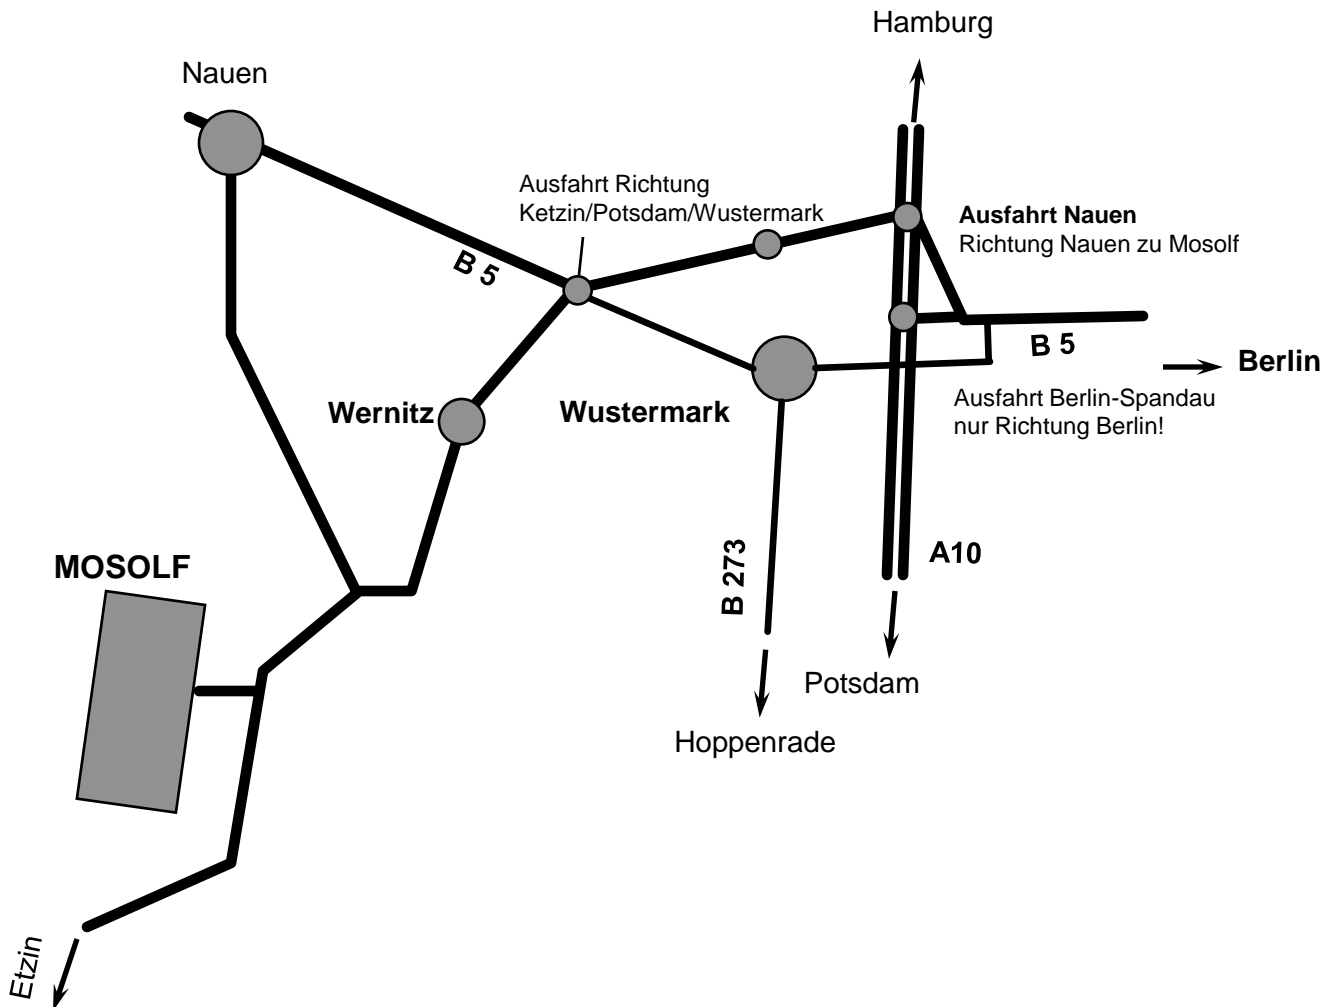

## Anfahrtskizze

Mosolf Technik- und Logistikzentrum Etzin  
Gewerbegebiet Etzin  
14669 Ketzin - Ortsteil Etzin  
Telefon 033233 / 88-300

### Anfahrt über die A10 und B5 aus Richtung Berlin:

- B5 Richtung Nauen
- Zweite Ausfahrt nach der Autobahnausfahrt rechts Richtung Ketzin/Potsdam/Wustermark abfahren, dem Schild „Technikzentrum Etzin“ folgen
- Gleich die erste Kreuzung links über die Brücke Richtung Ketzin/Wernitz abbiegen
- durch Wernitz der doppelt abknickenden Vorfahrtsstraße folgen
- dem Straßenverlauf folgend am Ende links Richtung Etzin/Ketzin
- nach ca. 500 m rechts auf das Betriebsgelände des MTL Etzin